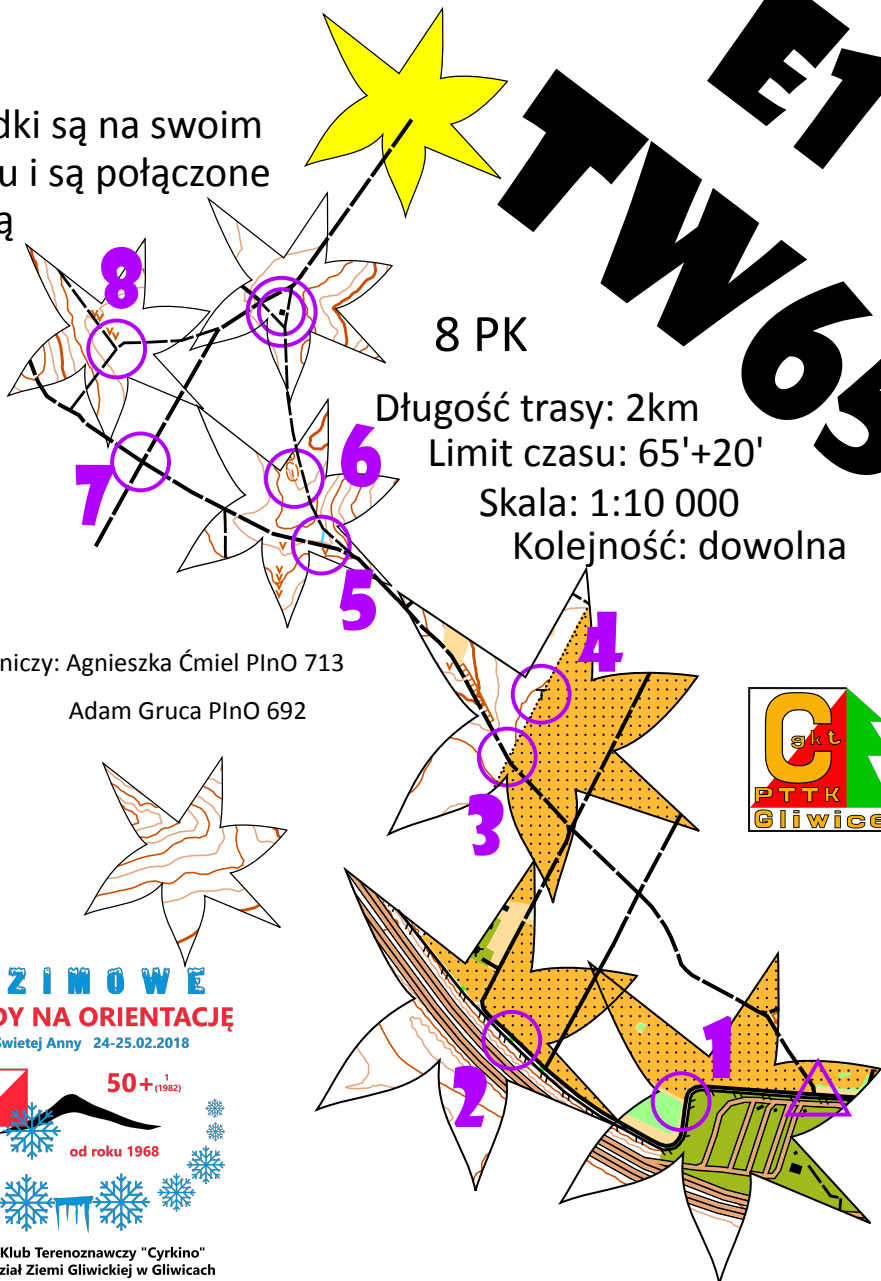

GWIAZDOZBIÓR MAPY

Gwiazdki są na swoim miejscu i są połączone drożnią

8 PK

Długość trasy: 2km

Limit czasu: 65'+20'

Skala: 1:10 000

Kolejność: dowolna

Budowniczy: Agnieszka Ćmiel PlnO 713

Adam Gruca PlnO 692

L ZIMOWE
ZAWODY NA ORIENTACJĘ

Góra Świętej Anny 24-25.02.2018

Gliwicki Klub Terenoznawczy "Cyrkino"
PTTK Oddział Ziemi Gliwickiej w Gliwicach

Po polach można poruszać się wyłącznie drogami!